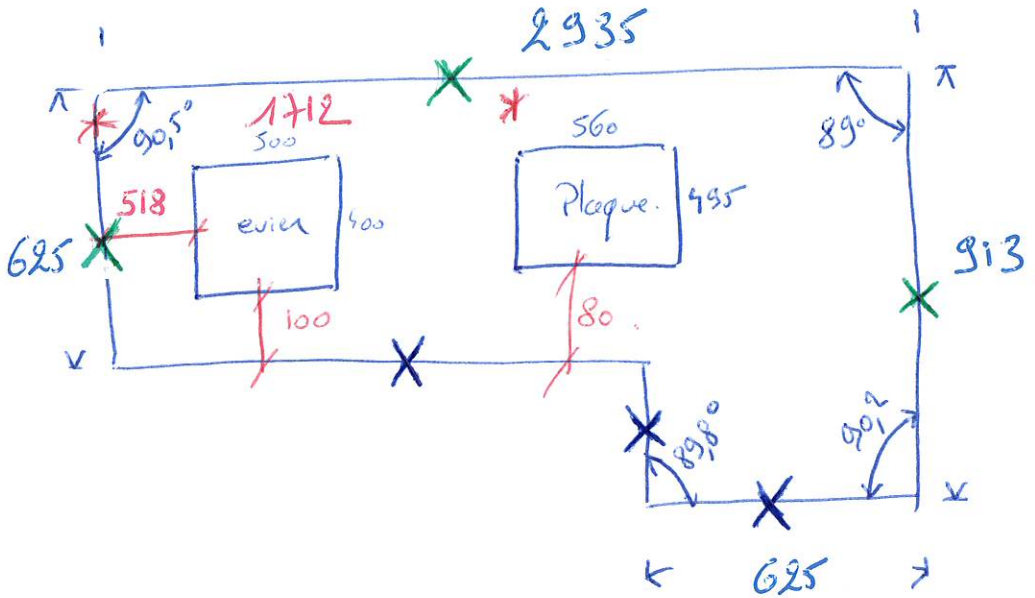

MC MENUISERIE DU CANTON

Guillaume DELENCLOS

03 Impasse de la Prospérité – 62140 – MARCONNE – Tél : 03.21.81.89.57 - 06.30.29.59.82

menuiserie.canton@orange.fr

DEVIS / COMMANDE

Nelletoit.

Plan Inox Brossé + (crédence)

x = retombe brut. 30 mm

- Evier soudé = Nythos 117 x 110 x 50

- Plaque cuisson : 560 x 495.

x = crédence brossé 11 mm

H = 620 mm.

L = 2940 x 1

L = 890 x 1

Commande sur site.