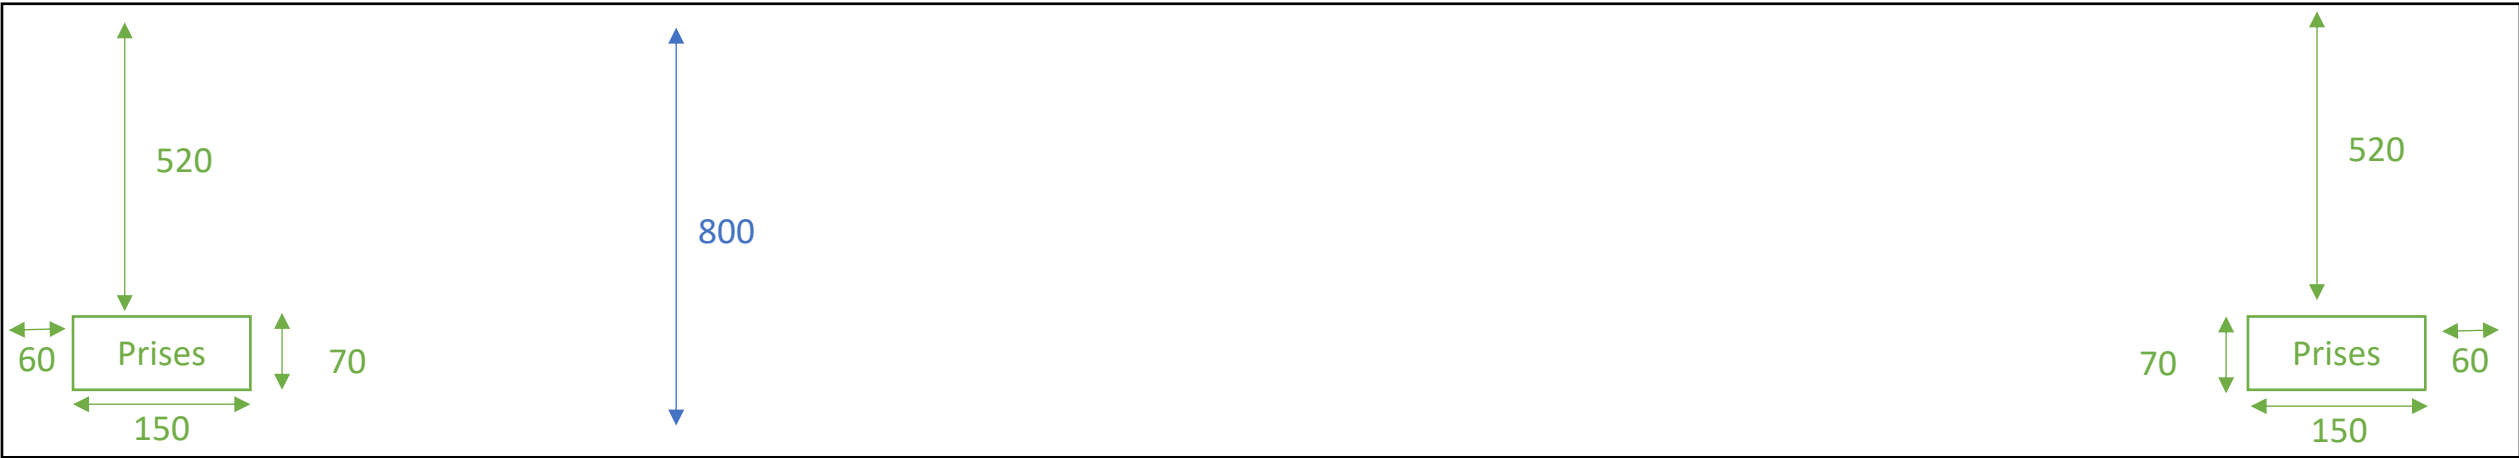

# Plan de travail

Crédence

3580

Bord droit

Etagère

3580

280

Inox 1,5mm  
280

Bois hydrofuge 19

Bord tombé brut