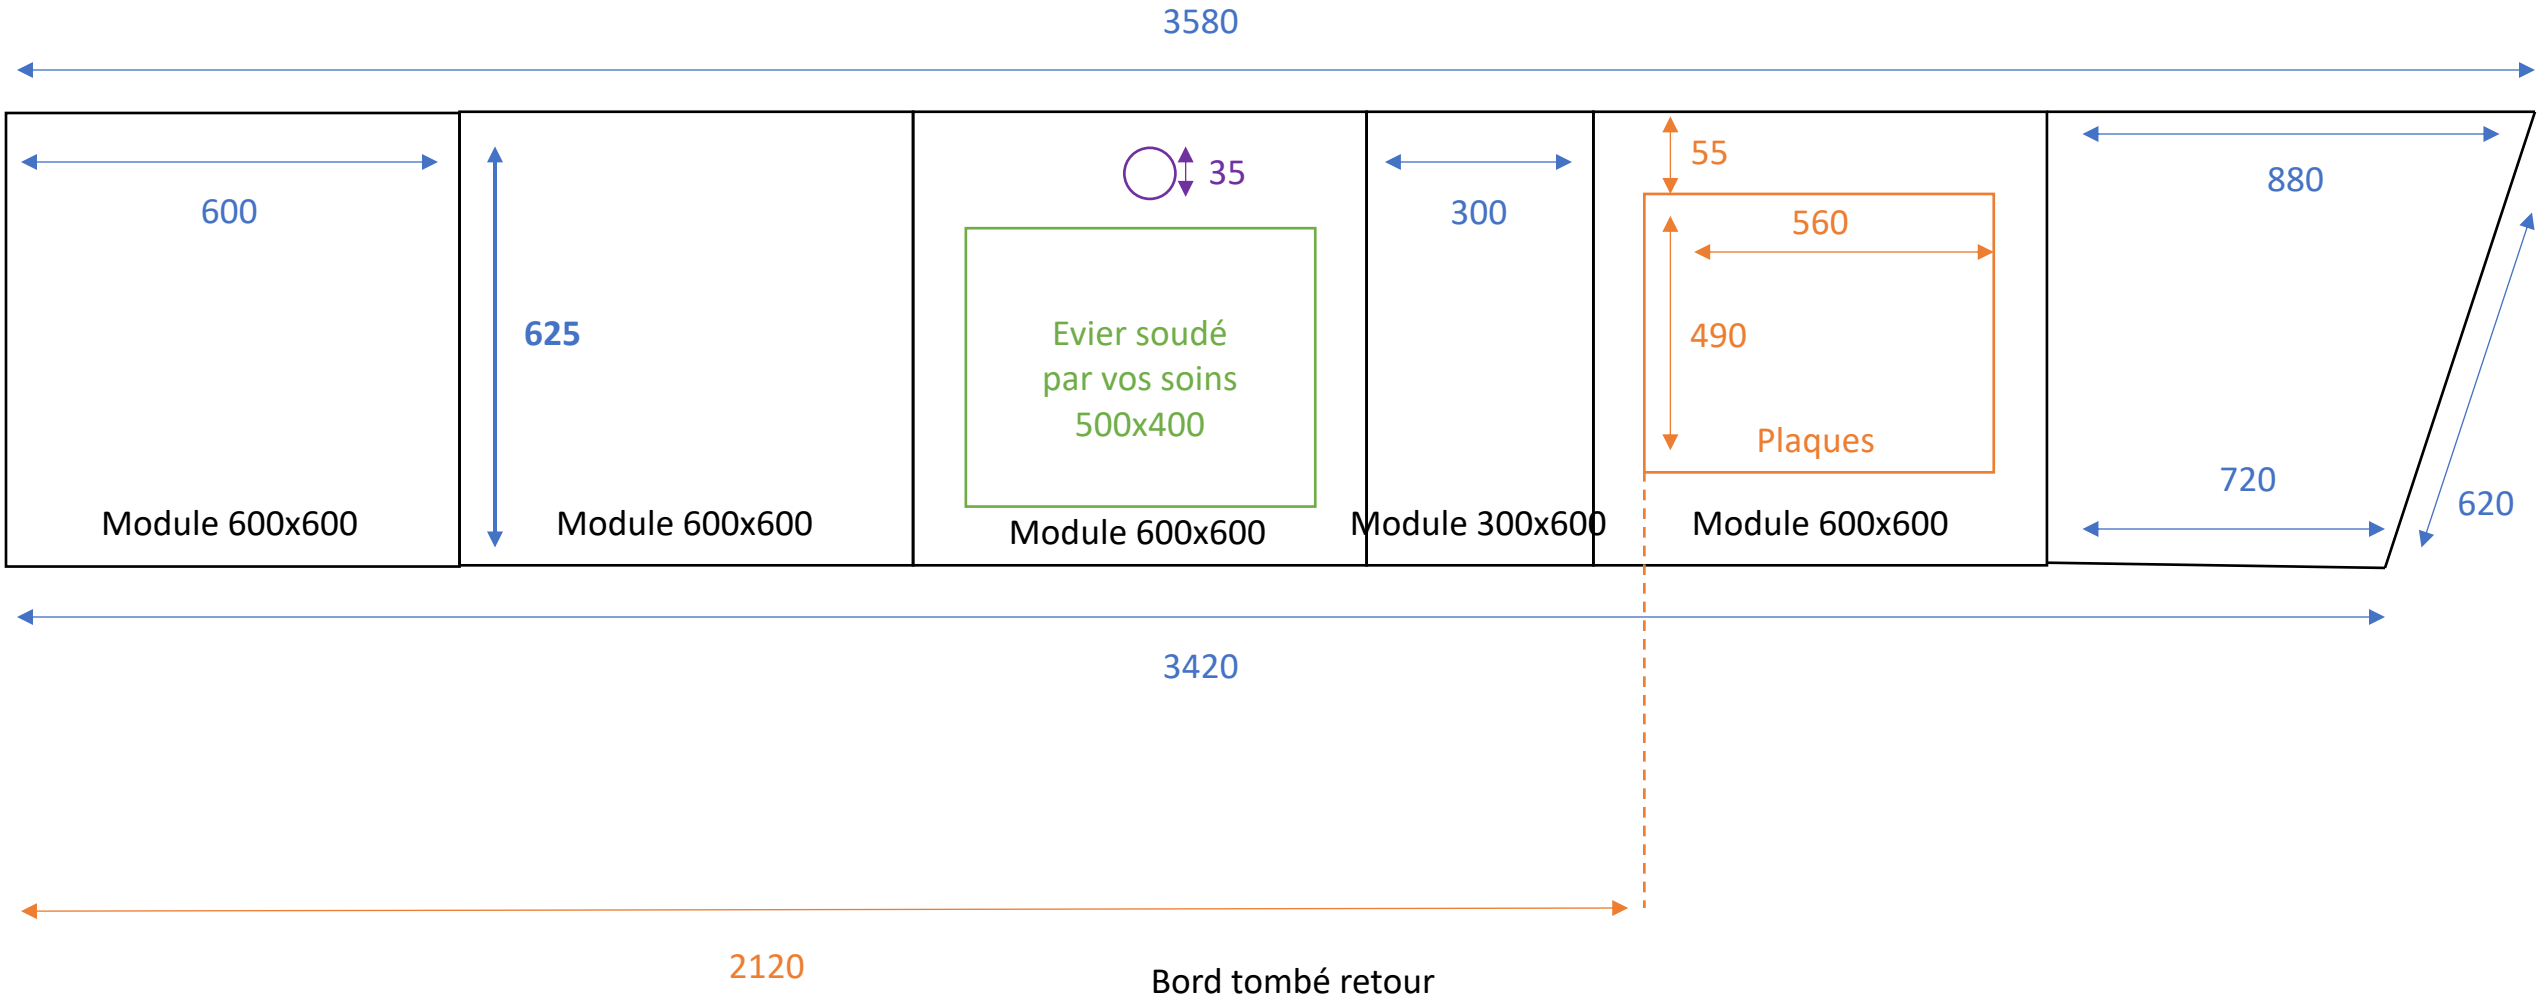

# Plan de travail

Crédence

3580

Bord droit

Etagère

3580

280

Inox 1,5mm  
280

Bois hydrofuge 19

Bord tombé brut