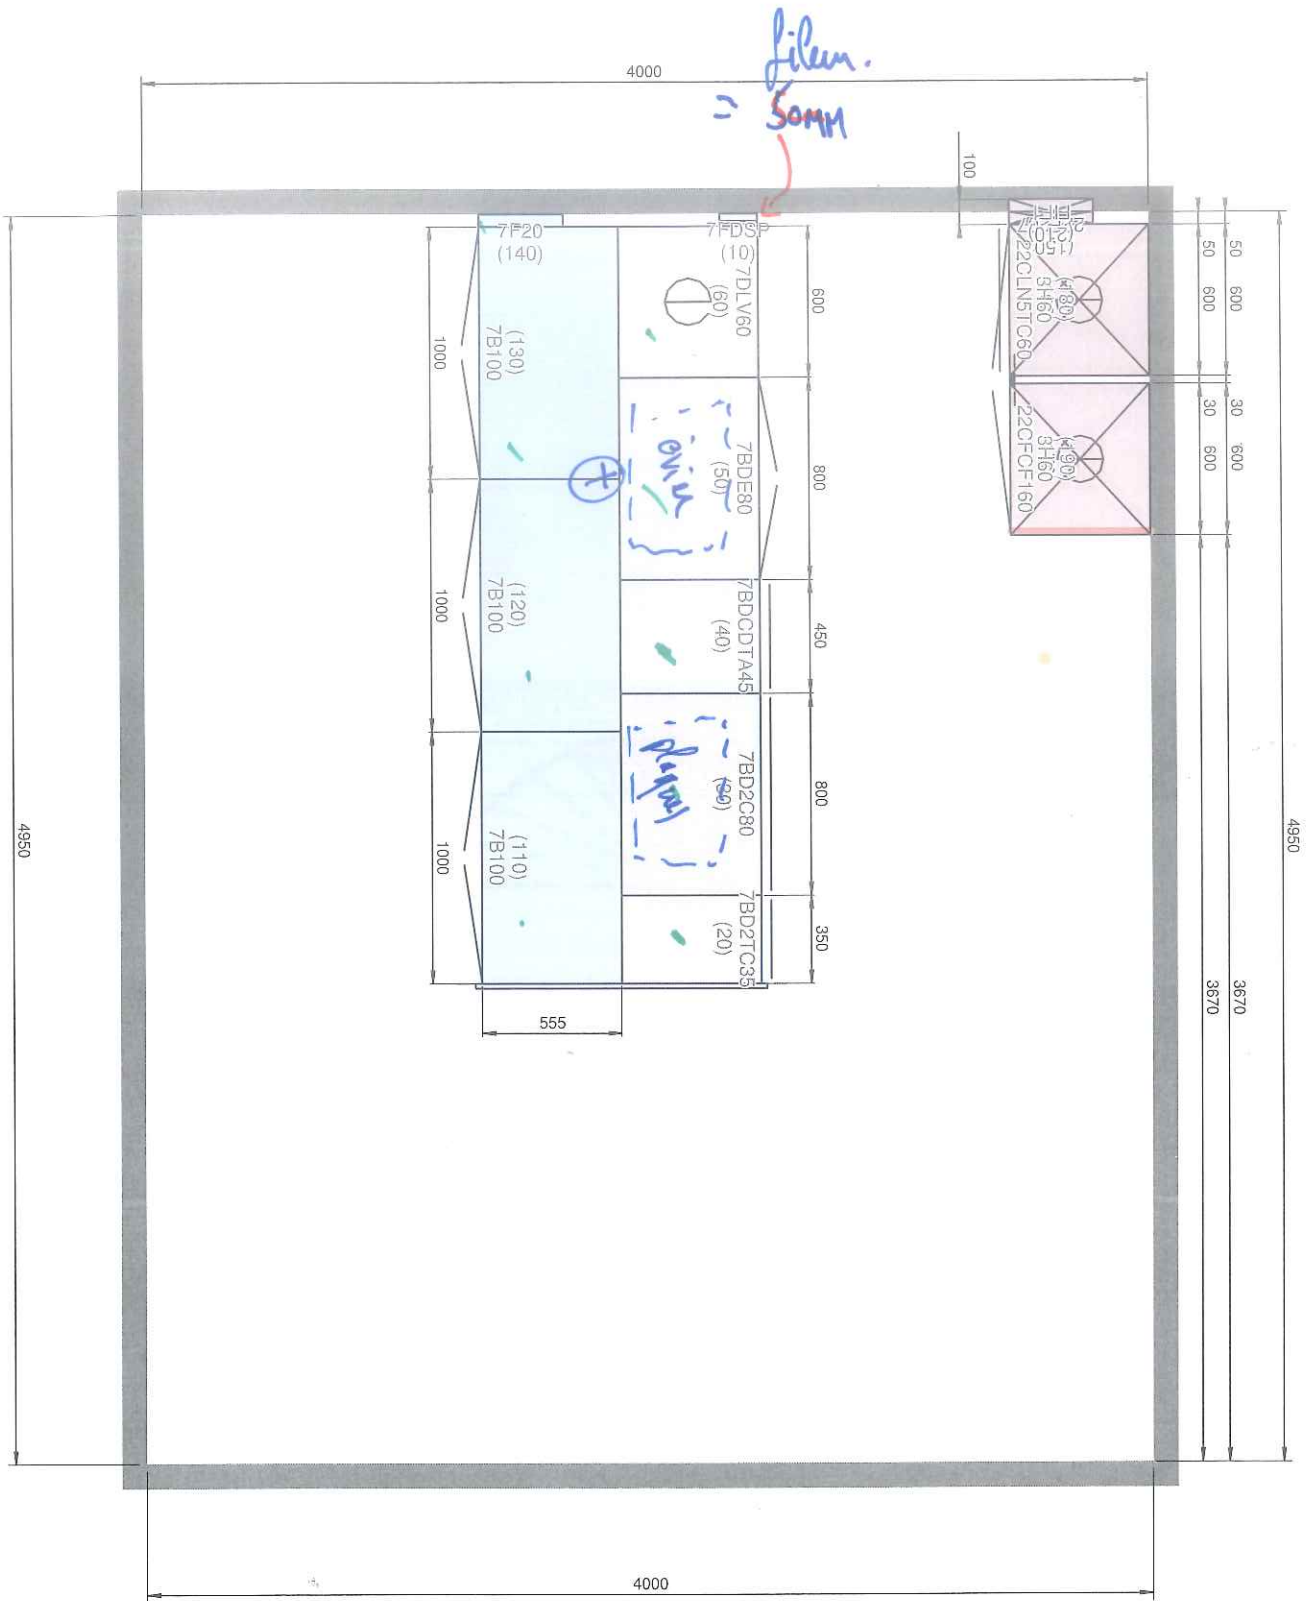

Ce bord en relief.

Hautem sous plafond pour colonnes = 2760MM

Sté ERAL SARL 38035 ABC ctq TOSTI
38420 LE VERSOUD

Détail de la pièce, Meubles, Panneau, Electroménage

ERAL SARL 38035 ABC ctq TOST

Echelle : 1/30 (33.3mm/m)