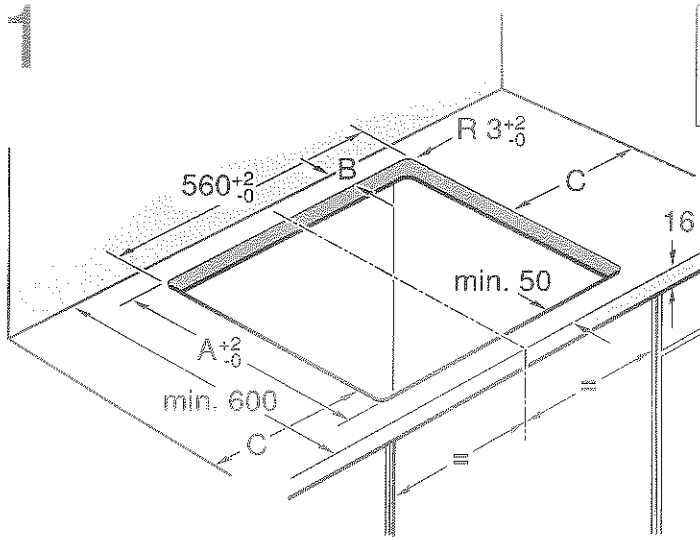

Ce bord en relief.

Hautem sous plafond pour colonnes = 2760MM

Sté ERAL SARL 38035 ABC ctq TOSTI
38420 LE VERSOUD

Détail de la pièce, Meubles, Panneau, Electroménage

ERAL SARL 38035 ABC ctq TOST

Echelle : 1/30 (33.3mm/m)