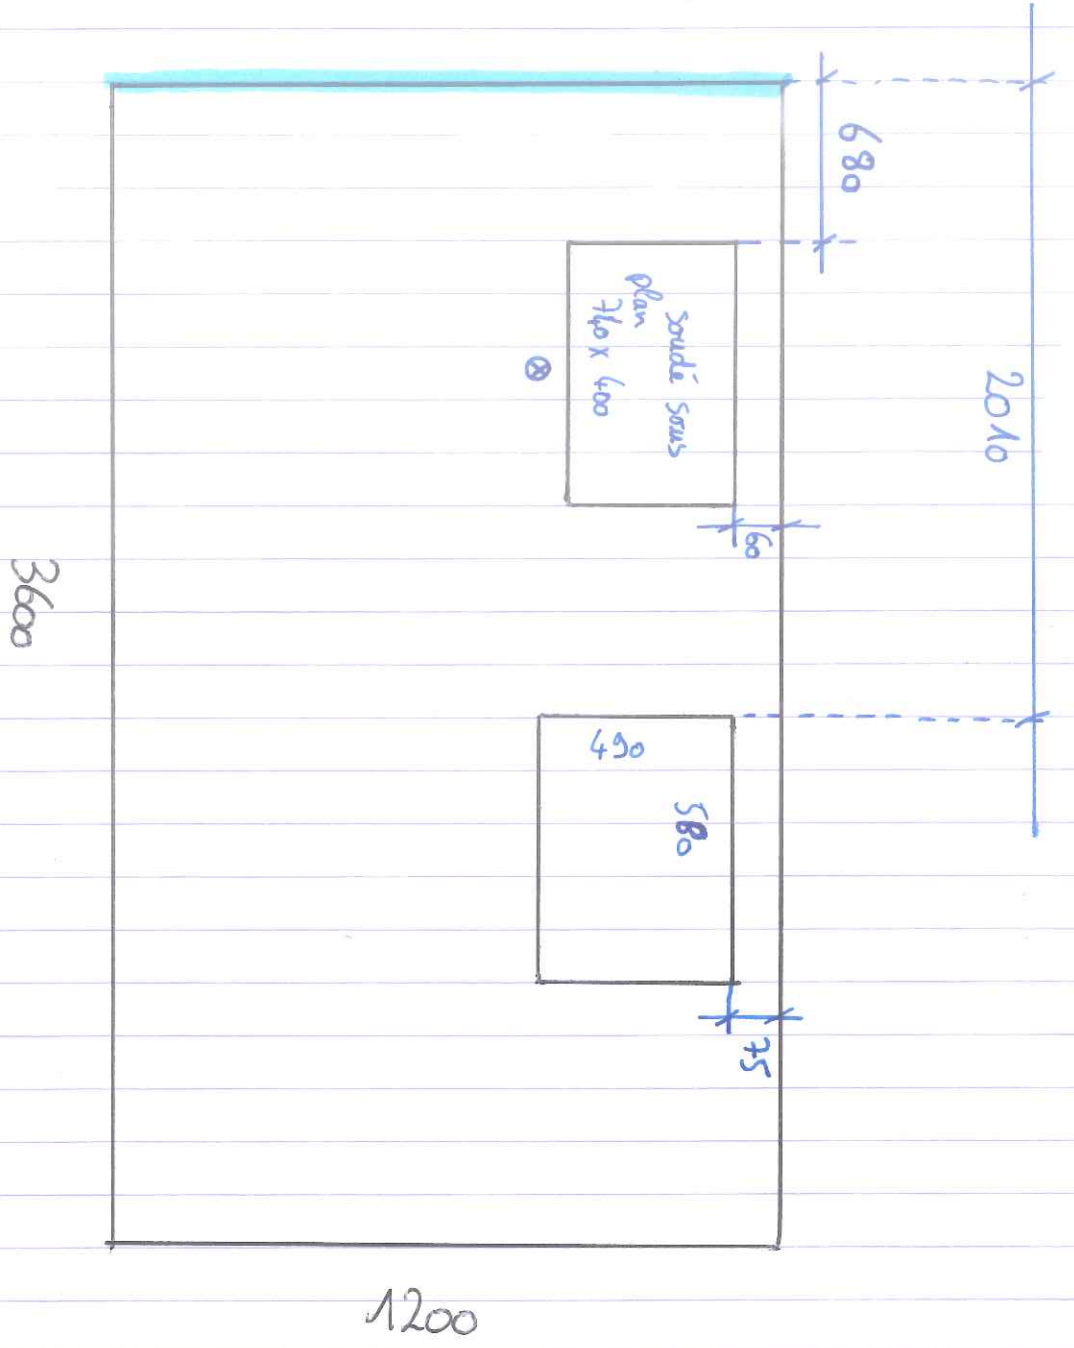

Ce bord en relief.

Hautem sous plafond pour colonnes = 2760MM

Sté ERAL SARL 38035 ABC ctq TOSTI
38420 LE VERSOUD

Détail de la pièce, Meubles, Panneau, Electroménage

ERAL SARL 38035 ABC ctq TOST

Echelle : 1/30 (33.3mm/m)