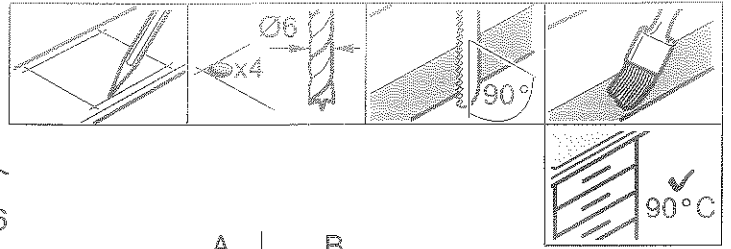

Ce bord en relief.

Hautem sous plafond pour colonnes = 2760MM

Sté ERAL SARL 38035 ABC ctq TOSTI
38420 LE VERSOUD

Détail de la pièce, Meubles, Panneau, Electroménage

ERAL SARL 38035 ABC ctq TOST

Echelle : 1/30 (33.3mm/m)