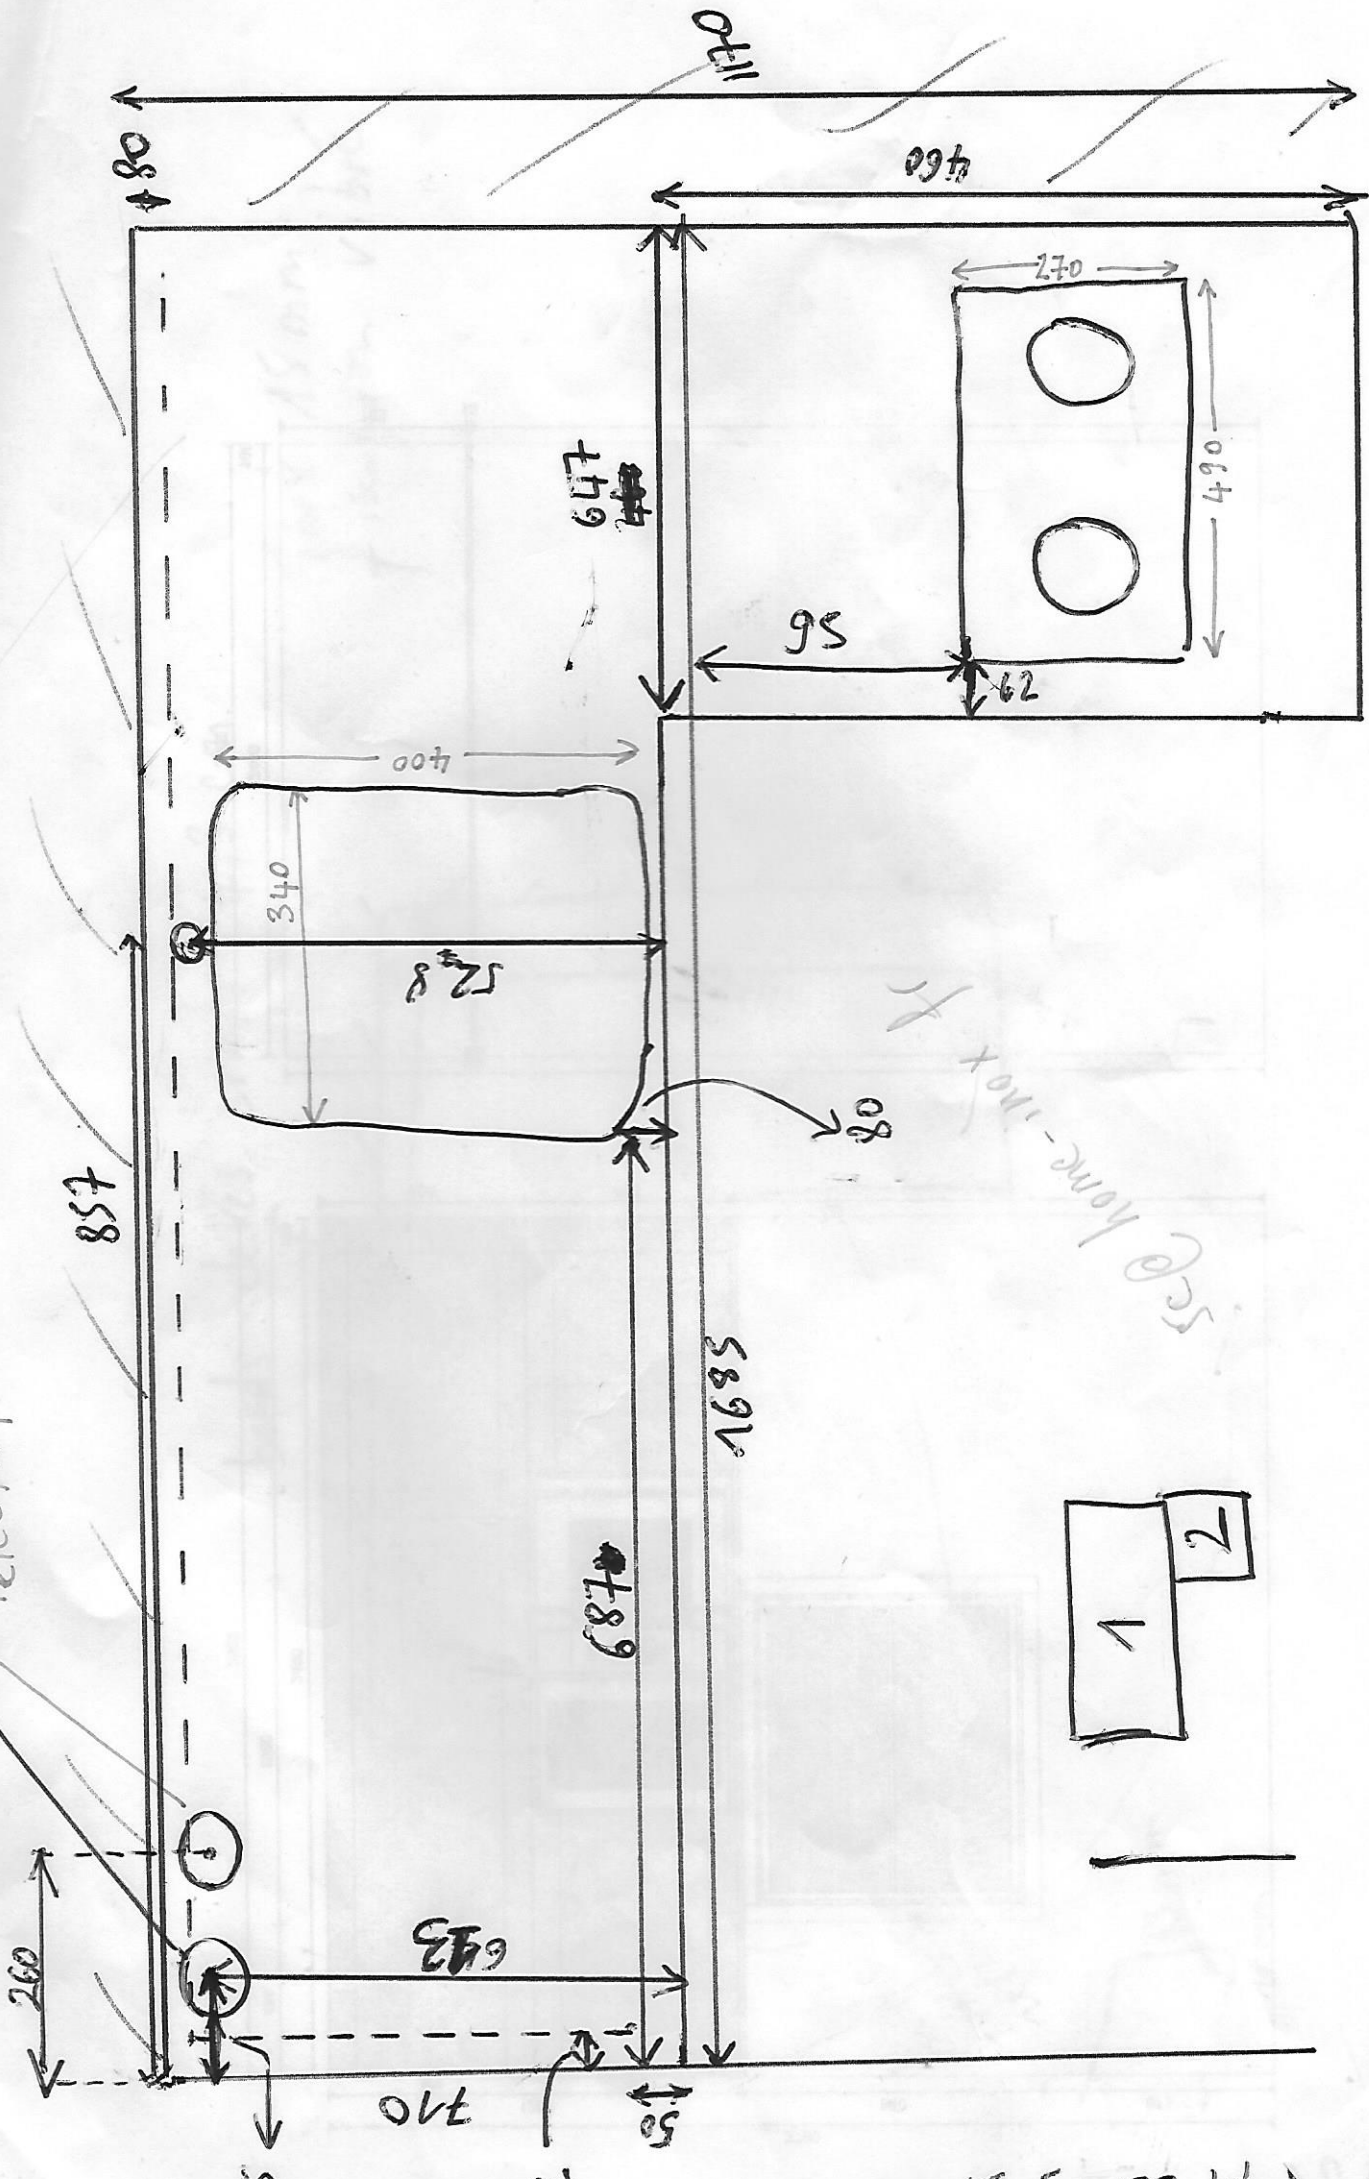

h 30m tablette
9cm. mensles

apareil 342
telcord = 4h

35 L²
φ 105
prises
electriques

30 home-max fr

1712 + 54

inox 15 mm
finition vibré

bords relevés bouts 4,3 cm

bords relevés
15 mm