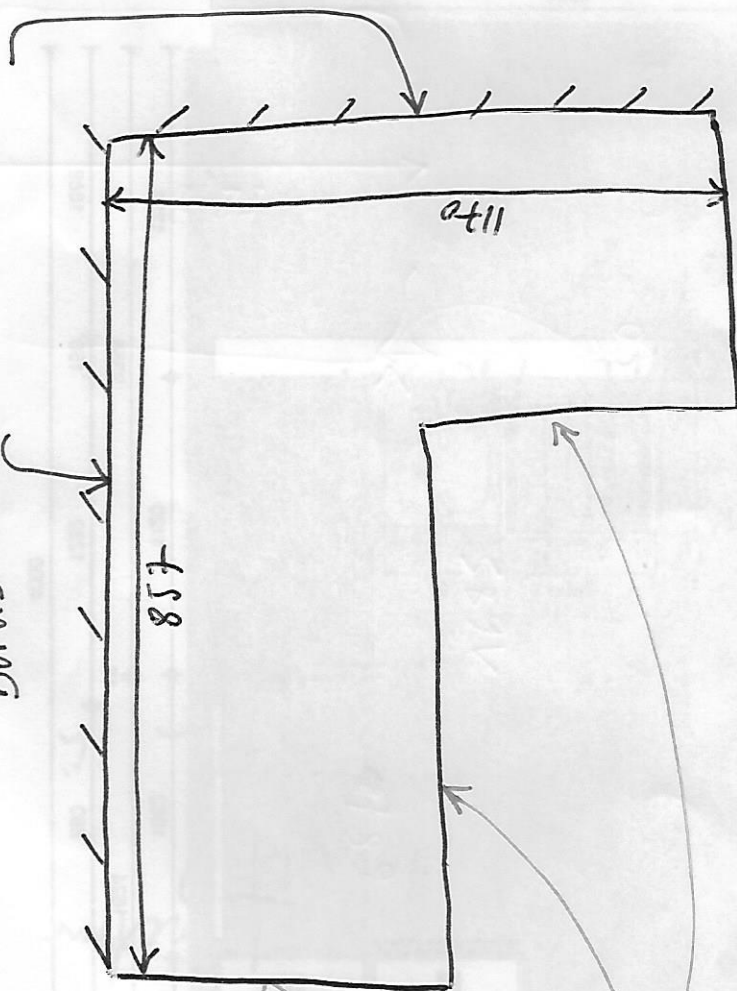

h 30m tablette
9cm. mensles

apareil 342
telcord = 4h

35 L²
φ 105
prises
electriques

30 home-max fr

1712 + 54

inox 15 mm
finition vibré

bords relevés bouts 4,3 cm

bords relevés
15 mm