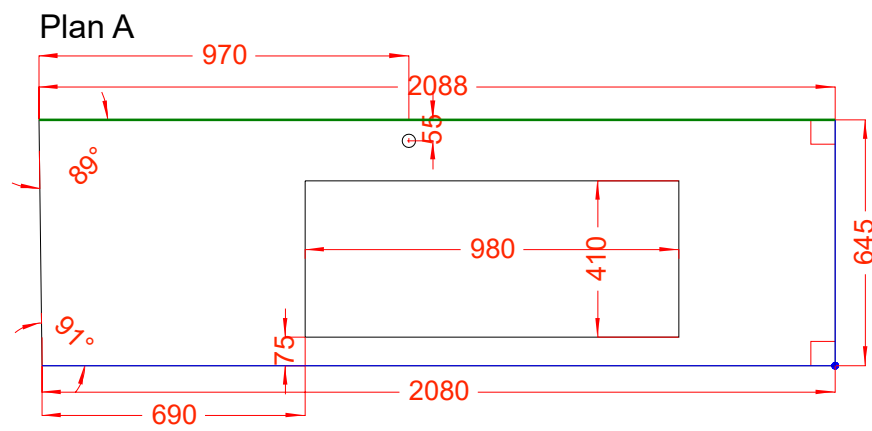

Commande MARQUET

3x plans de travail contrecollé sur panneau bois 19mm épaisseur 1,5mm  
1x crédence épaisseur 1,5mm

finition : standard (scotch brite)

- bord coupé simple
- pliage 5mm vers le haut pour crédence
- double pliage avec retour vers le bas hauteur 20mm profondeur 10mm
- - angle soudé