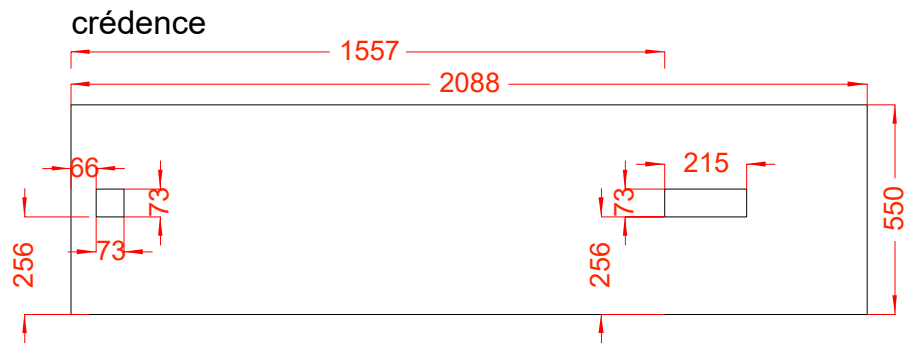

Commande MARQUET

3x plans de travail contrecollé sur panneau bois 19mm épaisseur 1,5mm  
1x crédence épaisseur 1,5mm

finition : standard (scotch brite)

- bord coupé simple
- pliage 5mm vers le haut pour crédence
- double pliage avec retour vers le bas hauteur 20mm profondeur 10mm
- - angle soudé