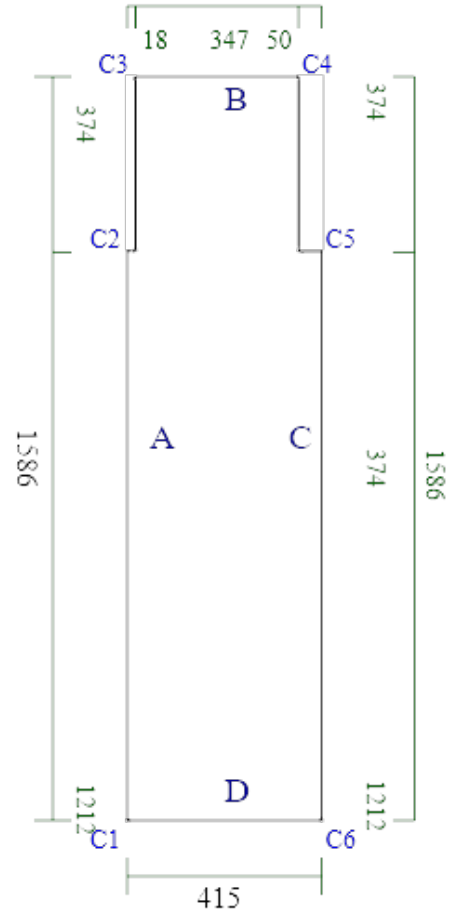

REF ARC : **CMD B-16350-2 - POS 1 x 1** - Perim.: 4.00 ML / surf 0.633 M2 - Qtité: 1

**PLAKGLASS**  
le prêt-à-poser sur mesure

DEP10 - DEPOLIE 10 MM, JPP + 3 ENC PLAN TREMPE DIM 415 X 1586 CMD B-16350-2 - POS 1 x 1

Usinage: CR 5 DA, CR 5 BC, CR 5 CD, CR 5 , 1 ENCOCHE ANGLE, 2x ENCOCHE ANGLE

PKG-dW7108191701281-CL10DEP

Vue: Face avant - DEPOLI FACE AVANT

EP 10 mm JPP - L 415 x H 1586 mm

C1 : R5 / C3 : R5 / C4 : R5 / C6 : R5

Dec JG R8 18 x 374 / Dec JG R8 50 x 374

**HT Verre: 73,12 - QTE: 1**

SF Fact : 0.66 , base verre : 51.1 + CR 5-20 : (4 x 1.48) + ENC JG : (2 x 8.05) [ LIVRAISON : 08/09/2021 (Sem 36) ]