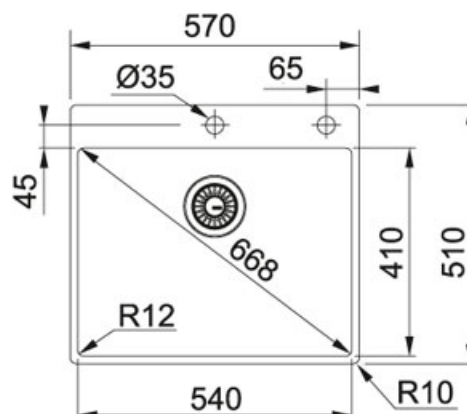

Box BXX 210-54 Inox | 127.0384.013

FAMILLE : Eviers | SÉRIE : Box | MODÈLE : BXX 210-54 | MATÉRIAU : Inox | TYPE D'INSTALLATION : A fleur de plan | TYPE D'INSTALLATION : Slimtop

Un classique incontournable

DONNÉES TECHNIQUES

Largeur	510,00 mm
Longueur	570,00 mm
Vidage	automatique à tirette
Profondeur cuve	200,00 mm
Longueur cuve	540,00 mm
Largeur cuve	410,00 mm
Dimensions	600,00 mm
Gabarit de découpe	non
Caisson	600 mm
PPI TTC	689,00 €

SPÉCIFICITÉS

- 🕒 Garantie à vie

Box BXX 210-54 Inox | 127.0384.013

FAMILLE : **Eviers** | SÉRIE : **Box** | MODÈLE : **BXX 210-54** | MATÉRIAU : **Inox** | TYPE D'INSTALLATION : **A fleur de plan** | TYPE D'INSTALLATION : **Slimtop**