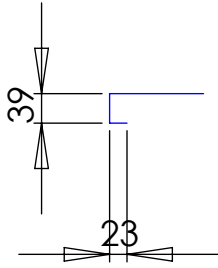

- Chants:  
- sur tous les bords  
- bords pliés tombés  
39mm retour 23mm  
- angles soudés

Finition: Inox brossé  
Doublage bois: agglo  
hydrofuge 19mm

Autre plan de travail inox