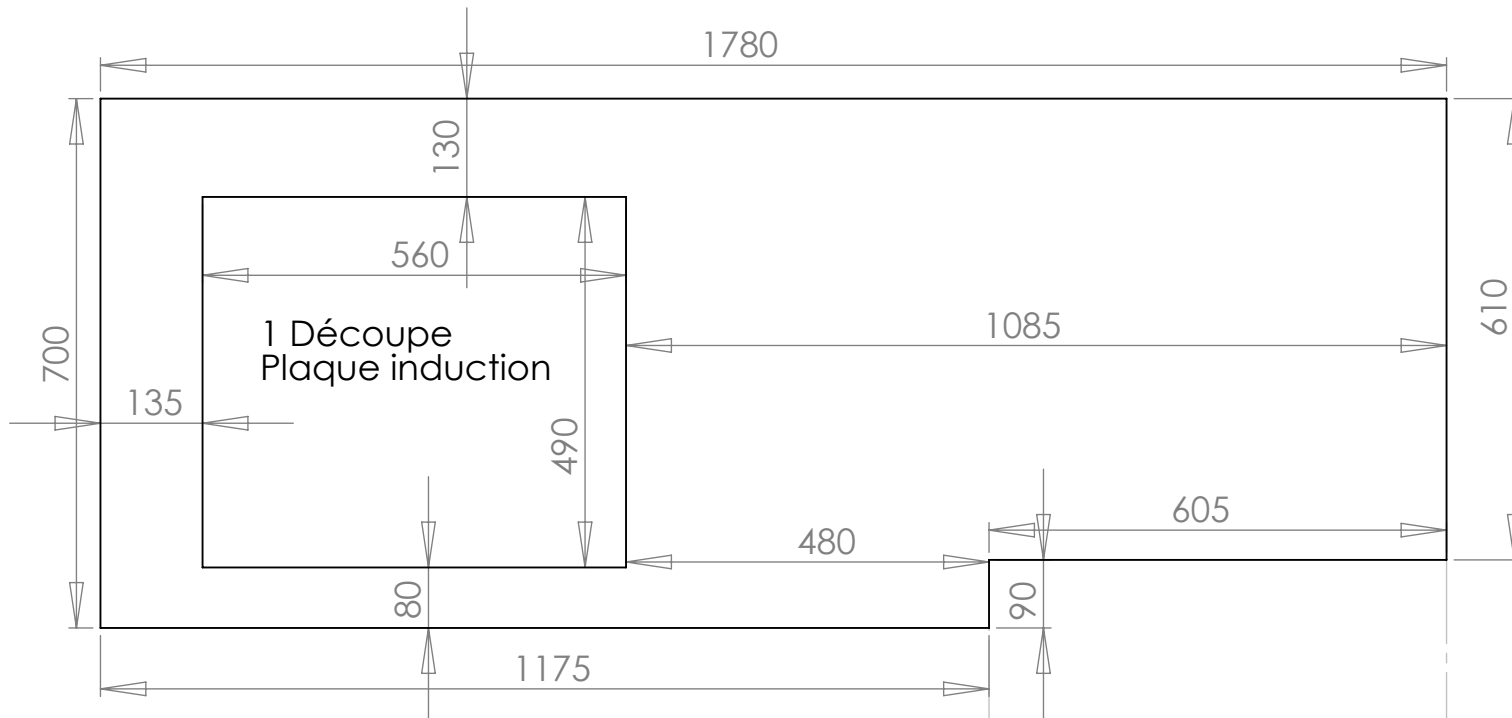

- Chants:  
- sur tous les bords  
- bords pliés tombés  
39mm retour 23mm  
- angles soudés

Finition: Inox brossé  
Doublage bois: agglo  
hydrofuge 19mm

Autre plan de travail inox