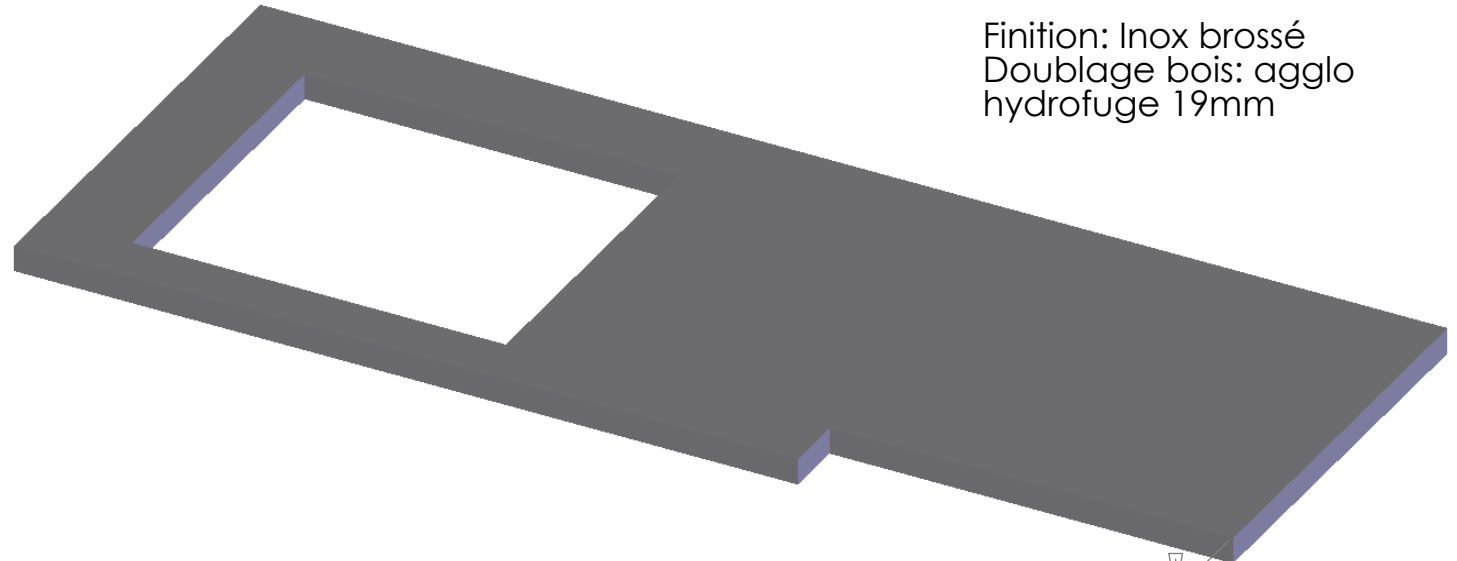

- Chants:  
- sur tous les bords  
- bords pliés tombés  
39mm retour 23mm  
- angles soudés

Finition: Inox brossé  
Doublage bois: agglo  
hydrofuge 19mm

Autre plan de travail inox