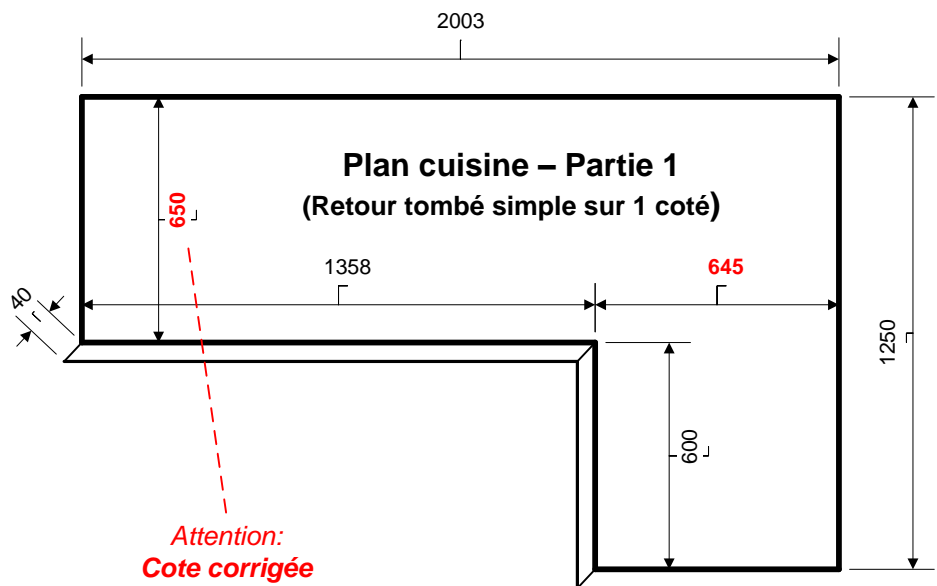

Juliette ROBERT
46 Rue de Fécamp
juliette.robert22@gmail.com
06.22.23.36.95

Commande plans
Inox Brossé
Epaisseur 1.5

3 pièces

21/9/2020

Pour éviter toute confusion ,
Toutes les cotes en rouge sont les cotes du support qui doit
recevoir les plans;
A vous de rajouter, comme vous le savez mieux, 1,5mm ou 3mm
en fonction du ou des retours.