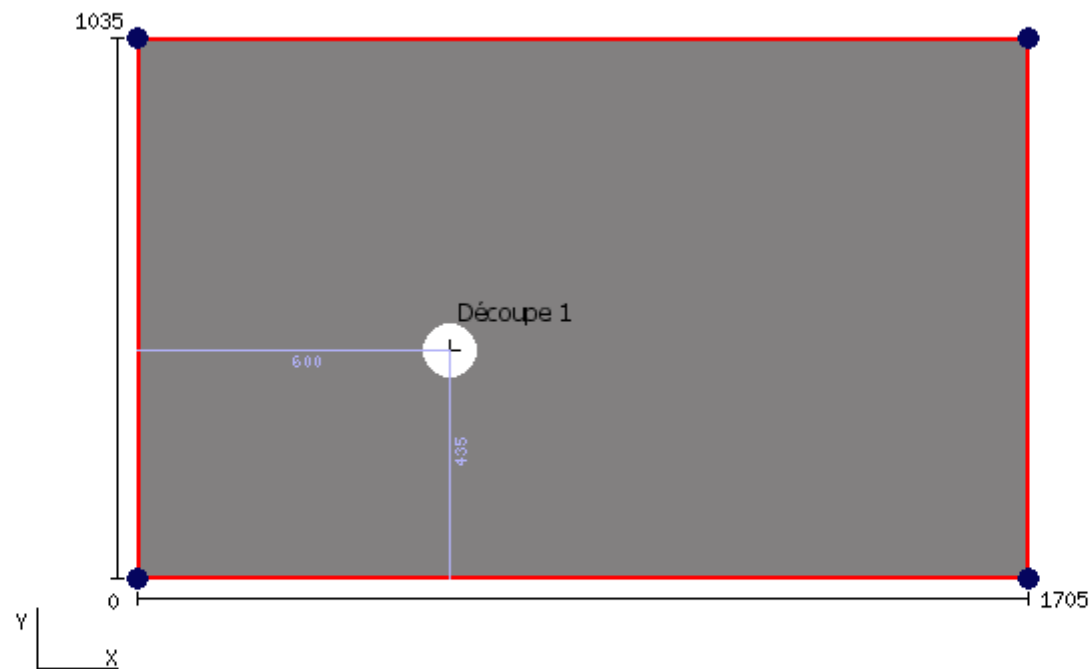

Qtite	Designation	TVA	Prix Unitaire	Total TTC
1,00	Plan de travail / Finition brossé - 304 Austénitique 1.5 mm / Epaisseur finale 37.5 mm / Longueur 1955 mm / Profondeur 1025 mm / Bord(s) plié(s) : Gauche (BT) Haut (BT) Bas (BT) , Angle(s) soudé(s) / Bois 19 mm collé / Découpe X 2	1	551,77	551,77
1,00	Plan de travail / Finition brossé - 304 Austénitique 1.5 mm / Epaisseur finale 37.5 mm / Longueur 1705 mm / Profondeur 1035 mm / Bord(s) plié(s) : Droit (BT) Gauche (BT) Haut (BT) Bas (BT) , Angle(s) soudé(s) / Bois 19 mm collé / Découpe X 1	1	585,65	585,65
1,00	Offre spéciale : Chiffon Microfibre Nettoyage Inox OFFERT	1	0,00	0,00
1,00	Participation frais de port et emballage	1	0,00	0,00

Total TTC	1 137,42 €
Dont TVA 20 %	189,57 €

Plan de travail - L 1955 x H 1025 mm (195.5 x 102.5 cm) Bois collé 19mm
 Bords à plier Haut : BT37.5 / Bas : BT37.5 / Gauche : BT37.5 + 1 Angle(s) soudé(s)
 Découpe 1: X:1809 Y:0, L146 x H338 mm / Découpe 2: X:60 Y:445, L570 x H500 mm

- Bords à plier
- Angle(s) soudé(s)

Plan de travail - L 1705 x H 1035 mm (170.5 x 103.5 cm) Bois collé 19mm

Bords à plier Haut : BT37.5 / Bas : BT37.5 / Gauche : BT37.5 / Droite : BT37.5 + 4 Angle(s) soudé(s)

Découpe 1: X:600 Y:435, Ø 100 mm

- Bords à plier
- Angle(s) soudé(s)