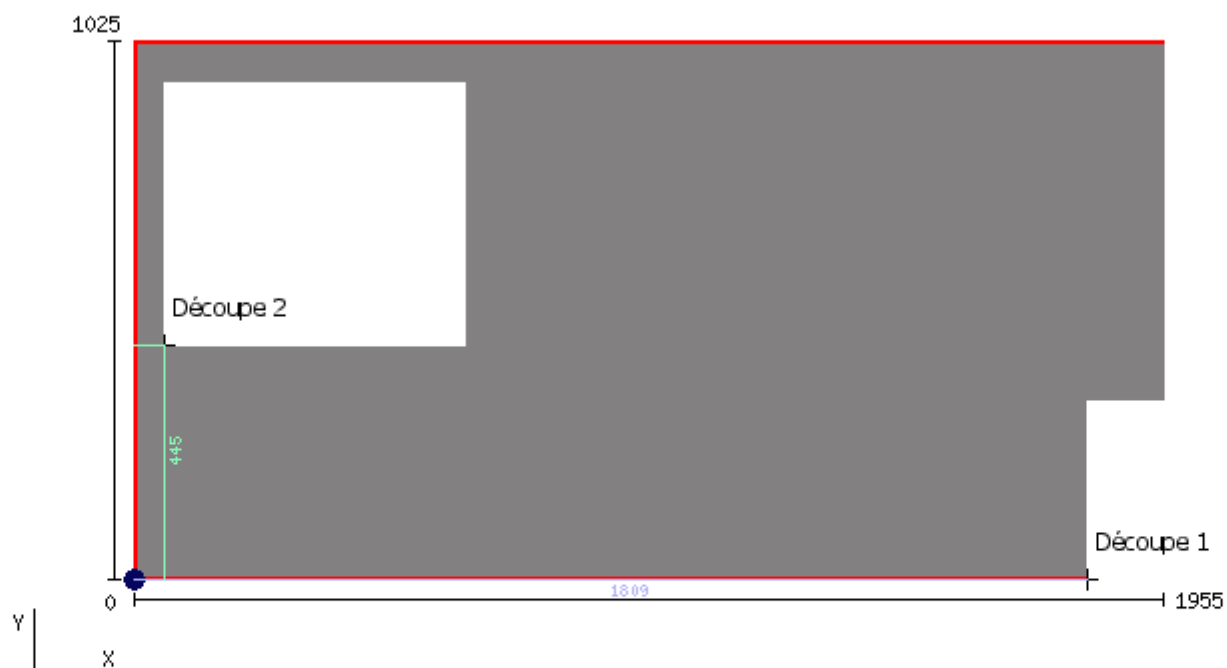

Qtite	Designation	TVA	Prix Unitaire	Total TTC
1,00	Plan de travail / Finition brossé - 304 Austénitique 1.5 mm / Epaisseur finale 37.5 mm / Longueur 1955 mm / Profondeur 1025 mm / Bord(s) plié(s) : Gauche (BT) Haut (BT) Bas (BT) , Angle(s) soudé(s) / Bois 19 mm collé / Découpe X 2	1	551,77	551,77
1,00	Plan de travail / Finition brossé - 304 Austénitique 1.5 mm / Epaisseur finale 37.5 mm / Longueur 1705 mm / Profondeur 1035 mm / Bord(s) plié(s) : Droit (BT) Gauche (BT) Haut (BT) Bas (BT) , Angle(s) soudé(s) / Bois 19 mm collé / Découpe X 1	1	585,65	585,65
1,00	Offre spéciale : Chiffon Microfibre Nettoyage Inox OFFERT	1	0,00	0,00
1,00	Participation frais de port et emballage	1	0,00	0,00

Total TTC	1 137,42 €
Dont TVA 20 %	189,57 €

Plan de travail - L 1955 x H 1025 mm (195.5 x 102.5 cm) Bois collé 19mm
 Bords à plier Haut : BT37.5 / Bas : BT37.5 / Gauche : BT37.5 + 1 Angle(s) soudé(s)
 Découpe 1: X:1809 Y:0, L146 x H338 mm / Découpe 2: X:60 Y:445, L570 x H500 mm

- Bords à plier
- Angle(s) soudé(s)

Plan de travail - L 1705 x H 1035 mm (170.5 x 103.5 cm) Bois collé 19mm

Bords à plier Haut : BT37.5 / Bas : BT37.5 / Gauche : BT37.5 / Droite : BT37.5 + 4 Angle(s) soudé(s)

Découpe 1: X:600 Y:435, Ø 100 mm

- Bords à plier
- Angle(s) soudé(s)