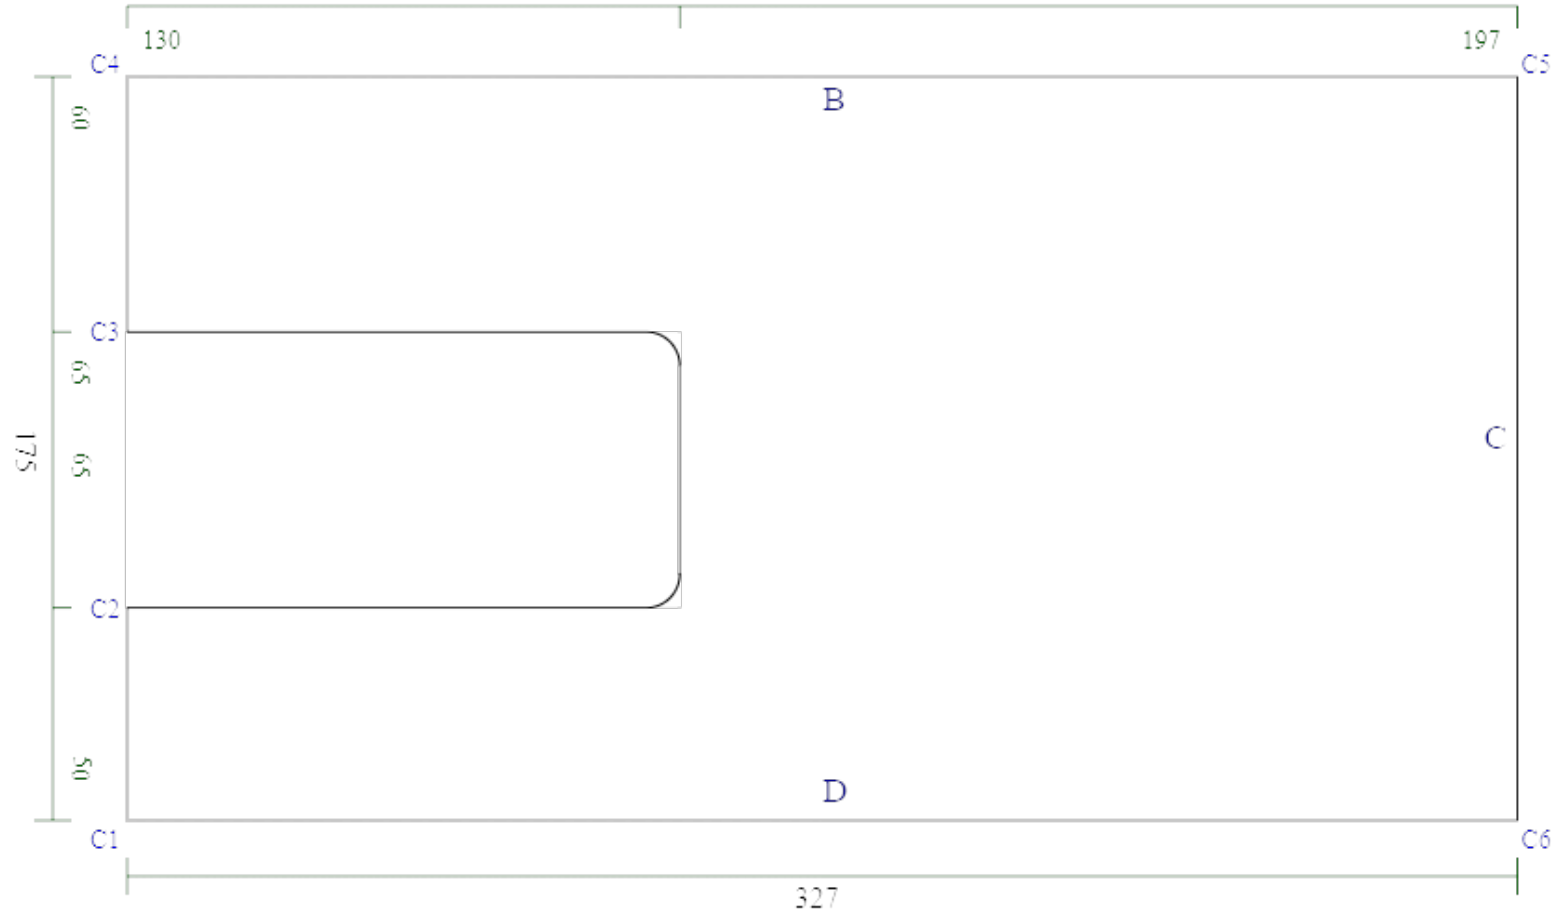

REF ARC : **CMD B-18006-2 - POS 1 x 1 - RT_R7035** - Perim.: 1.00 ML / surf 0.049 M2 - Qtité: 1

EXCL6 - EXTRA-CLAIR 6 MM, JPP + 2 ENC PLAN TREMPE DIM 327 X 175 CMD B-18006-2 - POS 1 x 1 - RT_R7035

Usinage: 1 ENCOCHE BORD

PKG-Kh7410011356011-EX6LAQ

Vue: Face avant

EP 6 mm JPP - L 327 x H 175 mm

Dec JG R8 130 x 65

HT Verre: 20,61 - QTE: 1

SF Fact : 0.35 , base verre : 12.56 + ENC JG : (1 x 8.05) [LIVRAISON : 20/10/2021 (Sem 42)]