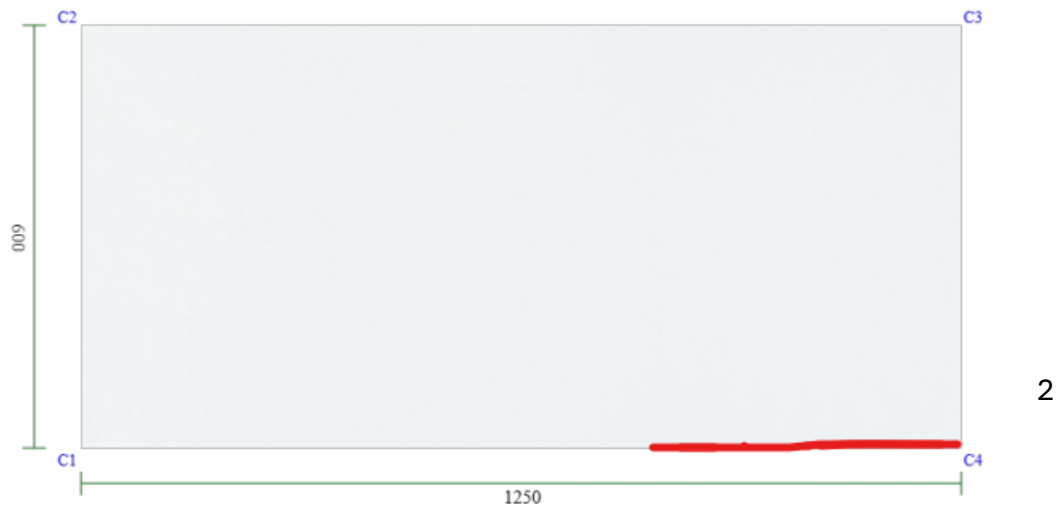

mesure

PKSTO-rM8712042033435-m-SILESTONE-8-20-SLE

Vue: Du dessus

Silestone - Miami white suede - 20 mm - L 2840 x H 630 mm

Dc1: x2057, y60 L560xH490 BRUT R12 / Dc2: x706, y60 L710xH380 ADOUCI R12

Dc3: x1061, y500 Dia. 35 mm BRUT

mesure

PKSTO-rY7112042323195-m-SILESTONE-8-20-SLE

Vue: Du dessus

Silestone - Miami white suede - 20 mm - L 1250 x H 600 mm

Silestone - Miami white suede - 12 mm - L 1613 x H 630 mm