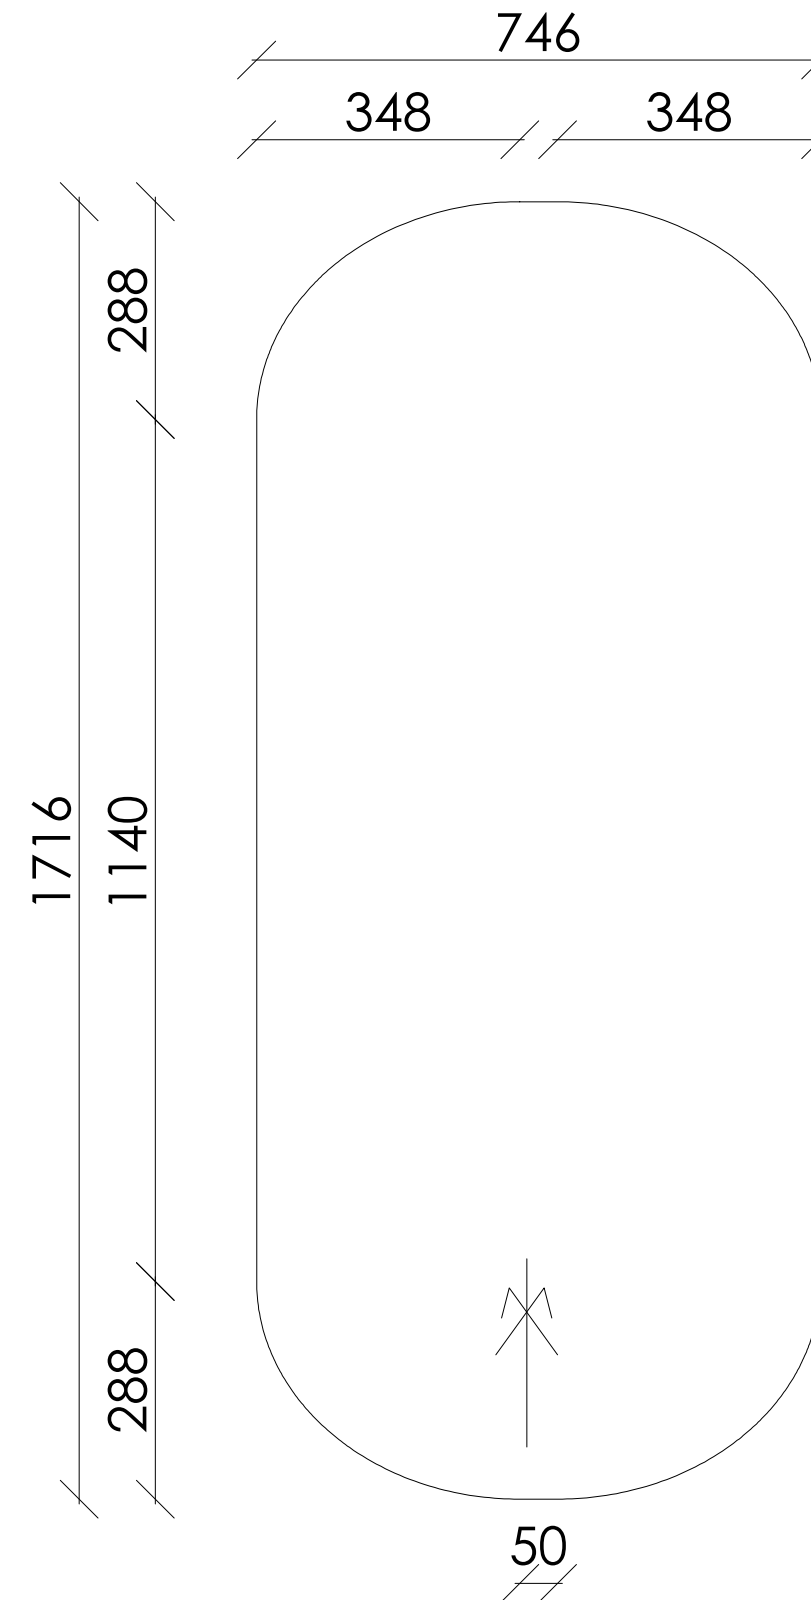

## option elliptique

02/07/2025  
 le consolat:  
 table verre - 4mm  
 trempé brillant  
 extra-clair  
 bords chanfreis (45°)  
 (échelle 1/5e sur A3)