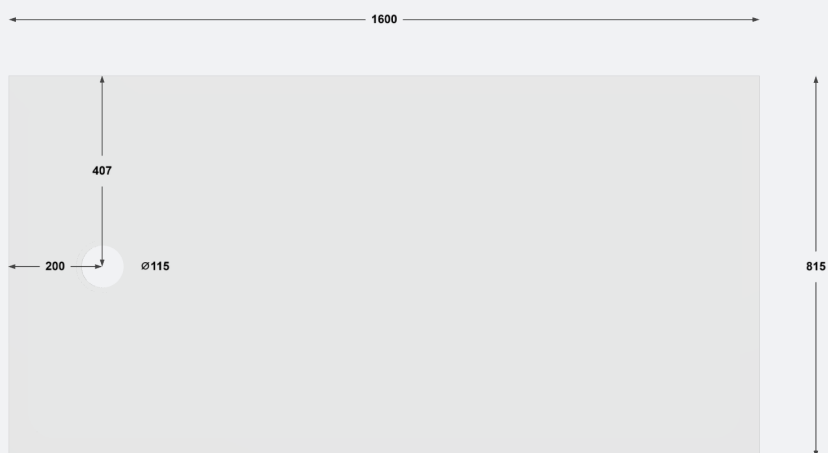

RECEVEUR DE DOUCHE EXELIS NOLITA23 SLE

Créé sur: 05/09/2025

Ref: HQ#04010

COSENTINO®

Plan

Élévation

↓ 30