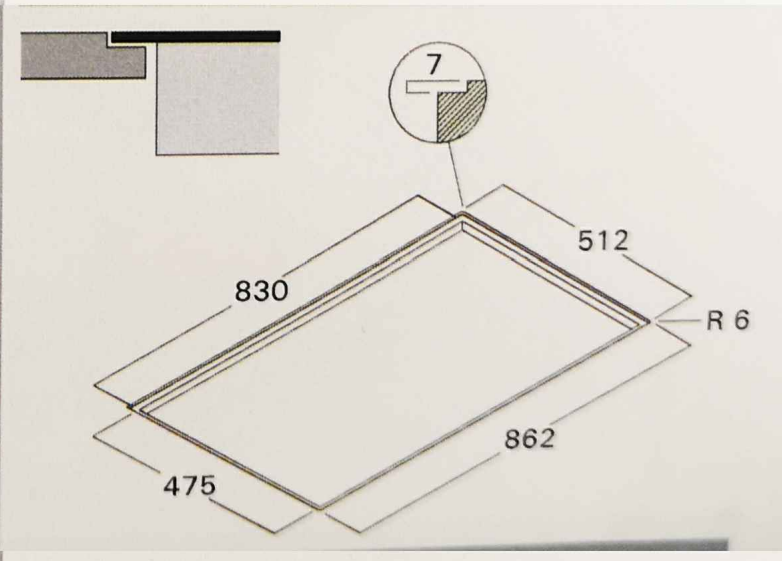

Détail plaque de cuisson

Plan de travail espace cuisson / évier en dekton "Natura" 20mm d'épaisseur 3150x640mm

Poli sur face avant/gauche et droite + intérieur évier et égouttoir

Encastrement plaque de cuisson à fleur de plan de travail épaisseur d'encastrement 7mm

Evier en pose sous plan de travail