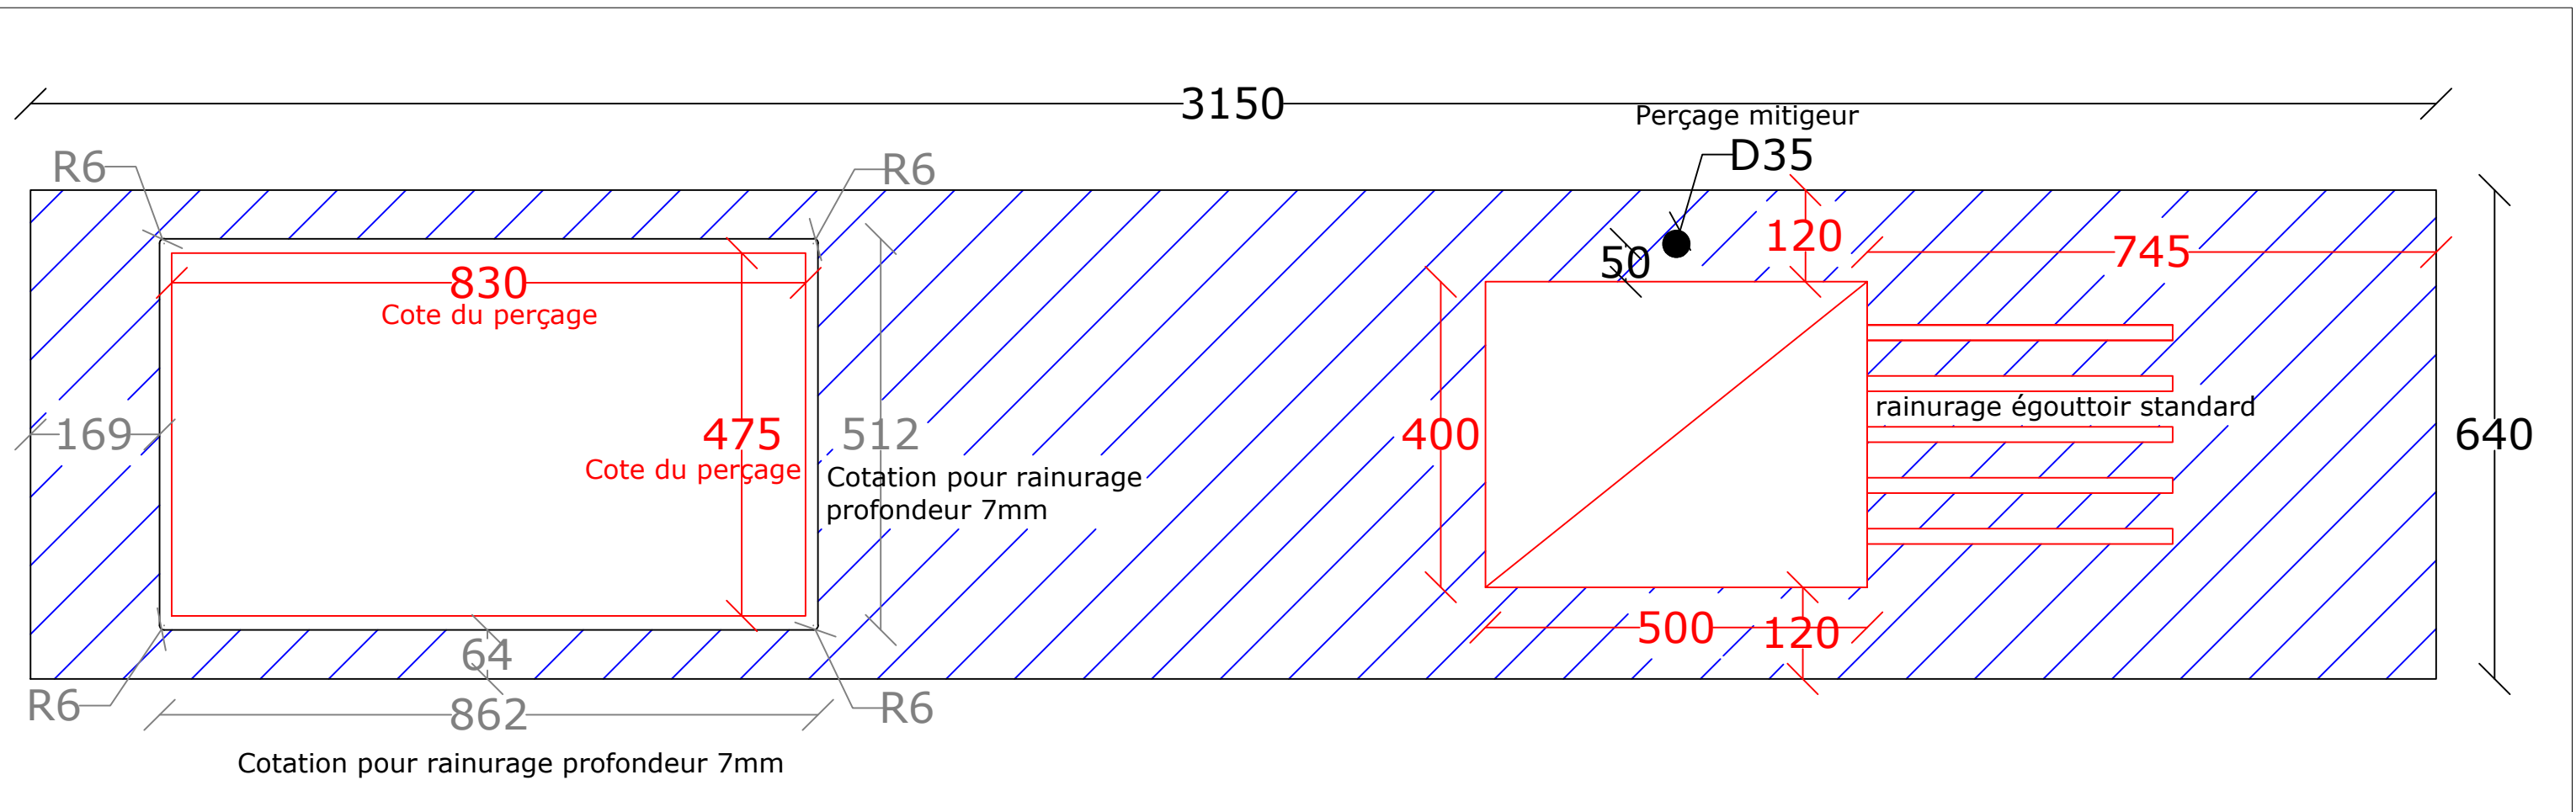

Détail plaque de cuisson

Plan de travail espace cuisson / évier en dekton "Natura" 20mm d'épaisseur 3150x640mm

Poli sur face avant/gauche et droite + intérieur évier et égouttoir

Encastrement plaque de cuisson à fleur de plan de travail épaisseur d'encastrement 7mm

Evier en pose sous plan de travail