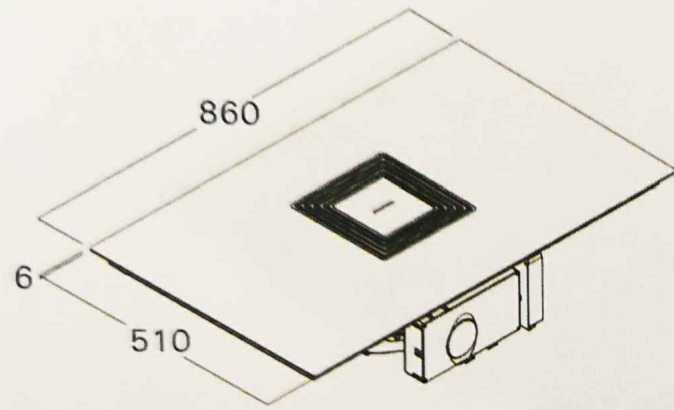

Détail plaque de cuisson

Plan de travail espace cuisson / évier en dekton "Natura" 20mm d'épaisseur 3150x640mm

Poli sur face avant/gauche et droite + intérieur évier et égouttoir

Encastrement plaque de cuisson à fleur de plan de travail épaisseur d'encastrement 7mm

Evier en pose sous plan de travail