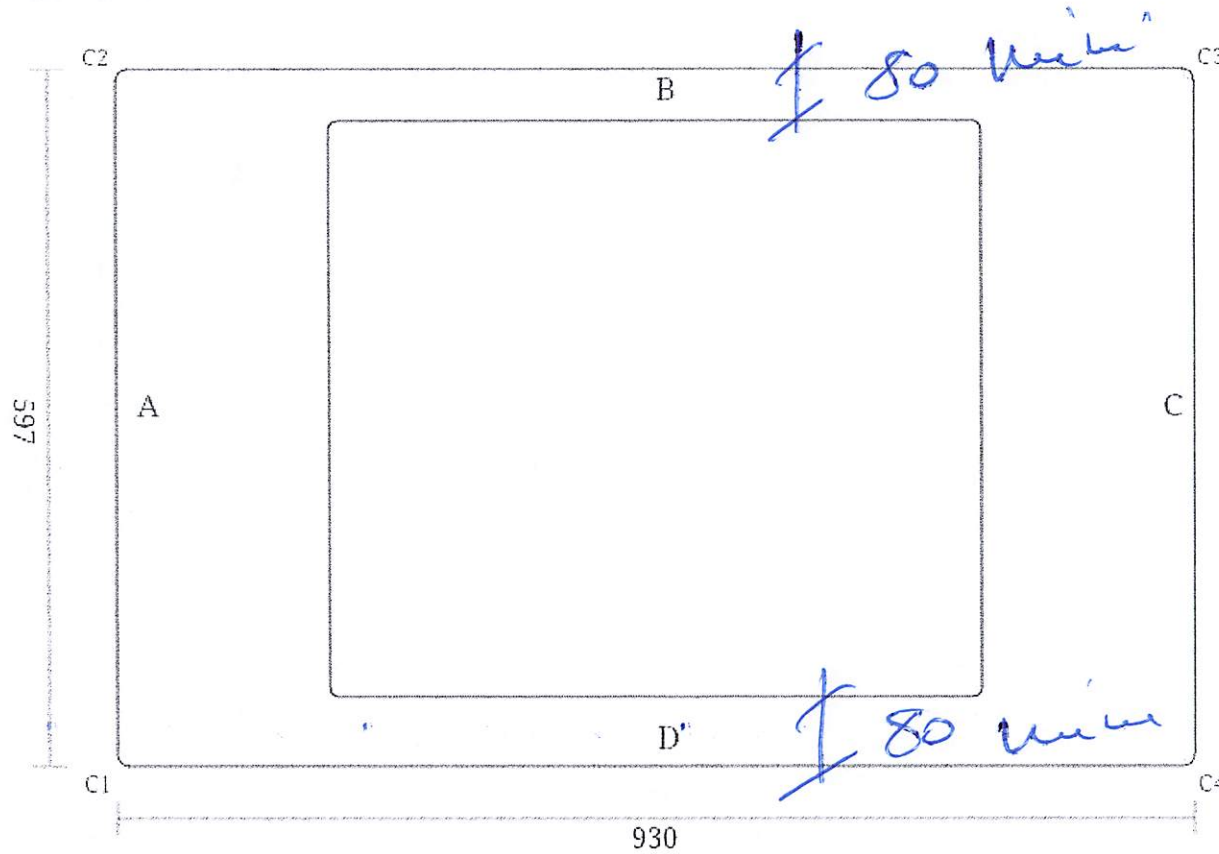

REF ARC : CMD C-19499 MONO - RT_R9005 - Perim.: 3.05 ML / surf 0.555 M2 - Qtité: 1

PLAI GLAS
P.L.A.I. G.L.A.S.

EXCL6 - EXTRA-CLAIR 6 MM, JPP + 1 ENC PLAN TREMPE DIM 930 X 597 CMD C-19499 MONO - RT_R9005

Usinage: CR 10 DA, CR 10 AB, CR 10 BC, CR 10 CD, 1 ENCOCHE R 8 - 562 x 0492 JG

PKG-eP3711052137253-EX6LAQ

Vue: Face avant

EP 6 mm JPP - L 930 x H 597 mm

C1 : R10 / C2 : R10 / C3 : R10 / C4 : R10

Dc1: x465, y306 L562xH0492 GRES R8

HT Verre: 50,12 - QTE: 1

SF Fact : 0.56 , base verre : 23.02 + CR 5-20 : (4 x 1.60) + TROU RECT/CAR JG : (1 x 20.7)

116688