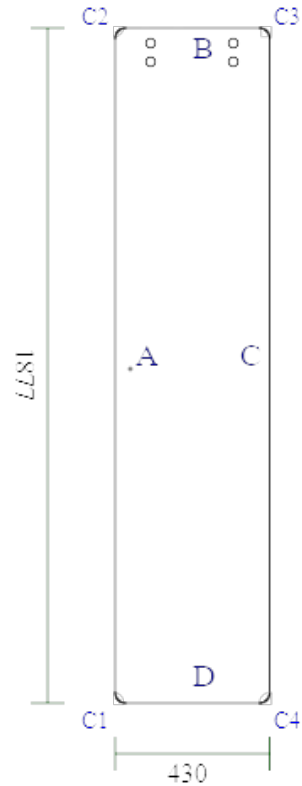

REF ARC : **CMD B-32852 MONO** - Perim.: 4.61 ML / surf 0.807 M2 - Qtité: 1

PLAKGLASS
le prêt-à-poser sur mesure

TIMELESS - CLAIR 8 MM JPP + 5 TROUS PLAN TREMPE DIM 430 X 1877 CMD B-32852 MONO

Usinage: CR 30 DA, CR 30 AB, CR 30 BC, CR 30 CD, 1 TR DIA 9, 1 TR DIA 26, 1 TR DIA 26, 1 TR DIA 26, 1 TR DIA 26

PKG-eJ9408251924522-calc8CL

Vue: Face avant - Traitement Face Avant

EP 8 mm JPP - L 430 x H 1877 mm

C1 : R30 / C2 : R30 / C3 : R30 / C4 : R30

Dc1: x40, y930 Dia. 9 mm / Dc2: x100, y1784 Dia. 26 mm

Dc3: x330, y1784 Dia. 26 mm / Dc4: x330, y1834 Dia. 26 mm

Dc5: x100, y1834 Dia. 26 mm

HT Verre: 83,08 - QTE: 1

SF Fact : 0.81 , base verre : 64.03 + CR 21-50 : (4 x 3.20) + PERCAGE : (5 x 1.25) [LIVRAISON : 14/09/2022 (Sem 37)]