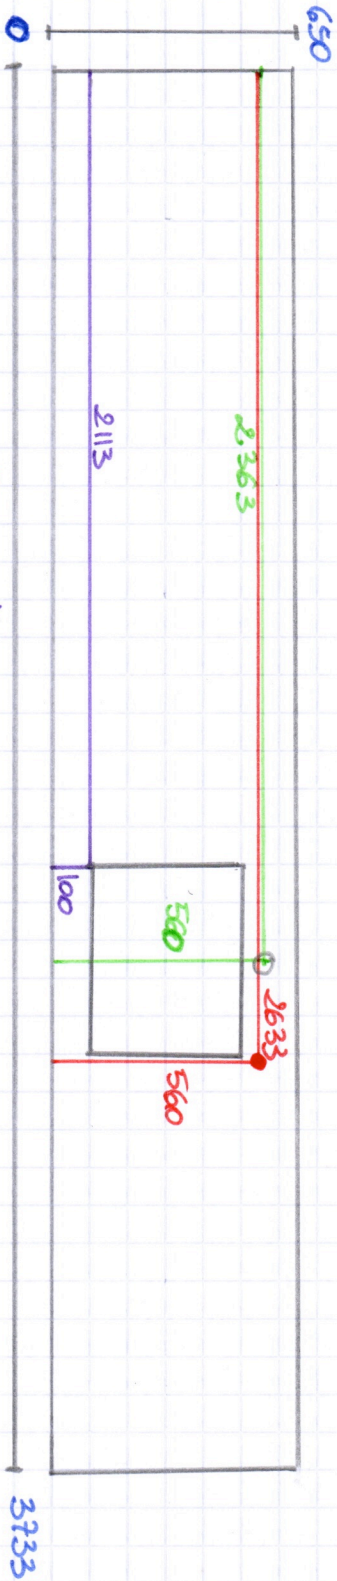

Commande iki B32855 (Anne girde)

Decoupe 1
Decoupe 2
Decoupe Placement bouton vidange arier