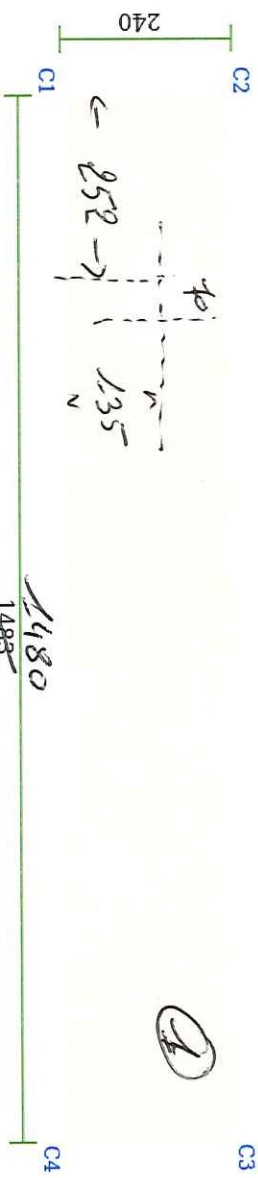

PKG-QF7310051649292-EX6DEPLAQ
Vue: Face avant - DEPOLI FACE AVANT

OK

Trempe / securit - extra clair, trempe depoli acide, laque ral9010 (ex6deplaq) - 6 mm JPP - L 130 x

PKG-2W2810051635582-EX6DEPLAQ

Vue: Face avant - DEPOLI FACE AVANT

Trempe / securit - extra clair, trempe depoli acide, laque ral9010 (ex6deplaq) - 6 mm.

Trempe / securit - extra clair, trempe depoli acide, laque ral9010 (ex6deplaq) - 6 mm JPP - L 539 x H 240 mm
Dc1 : x239, y170 Dia. 68 mm

Trempe / securit - extra clair, trempe depoli acide, laque ral9010 (ex6deplaq) - 6 mm jpp - L 598 x H 240 mm
Dc1: x503, y170 Dia. 68 mm

Trempe / securit - extra clair; trempe depoli acide, laque ral9010 (ex6deplaq) - 6 mm JPP - L 1483 x H 240 mm
Dcl: x250, y135 R35 Prise Double Horiz.