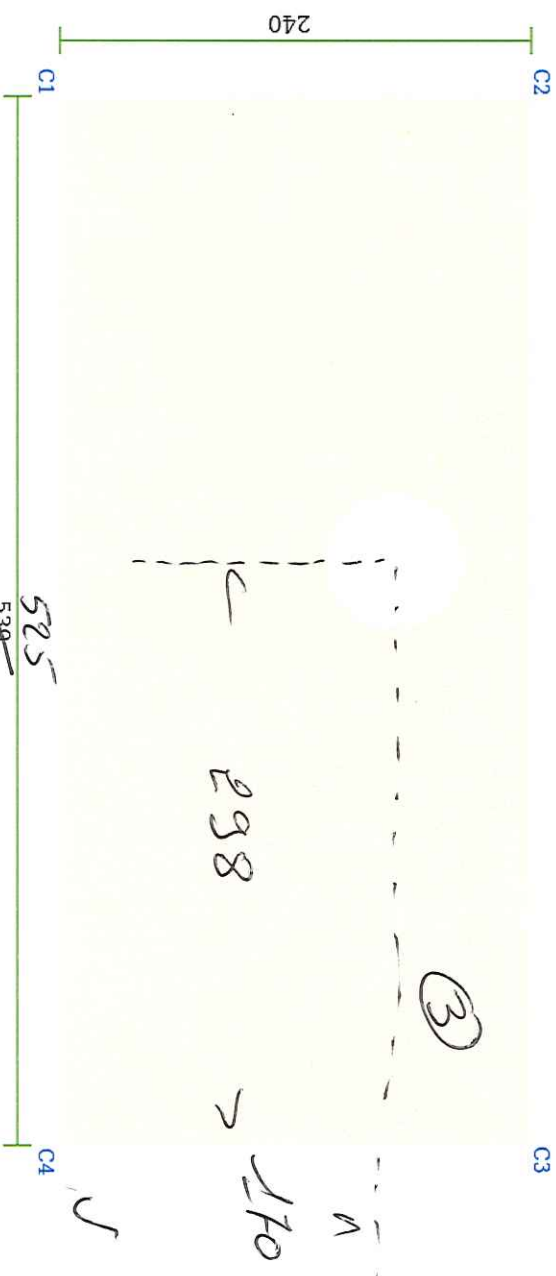

PKG-QF7310051649292-EX6DEPLAQ
Vue: Face avant - DEPOLI FACE AVANT

OK

Trempe / securit - extra clair, trempe depoli acide, laque ral9010 (ex6deplaq) - 6 mm JPP - L 130 x

PKG-2W2810051635582-EX6DEPLAQ

Vue: Face avant - DEPOLI FACE AVANT

Trempe / securit - extra clair, trempe depoli acide, laque ral9010 (ex6deplaq) - 6 mm.

Trempe / securit - extra clair, trempe depoli acide, laque ral9010 (ex6deplaq) - 6 mm JPP - L 539 x H 240 mm
Dc1 : x239, y170 Dia. 68 mm

Trempe / securit - extra clair, trempe depoli acide, laque ral9010 (ex6deplaq) - 6 mm jpp - L 598 x H 240 mm
Dc1: x503, y170 Dia. 68 mm

Trempe / securit - extra clair; trempe depoli acide, laque ral9010 (ex6deplaq) - 6 mm JPP - L 1483 x H 240 mm
Dcl: x250, y135 R35 Prise Double Horiz.