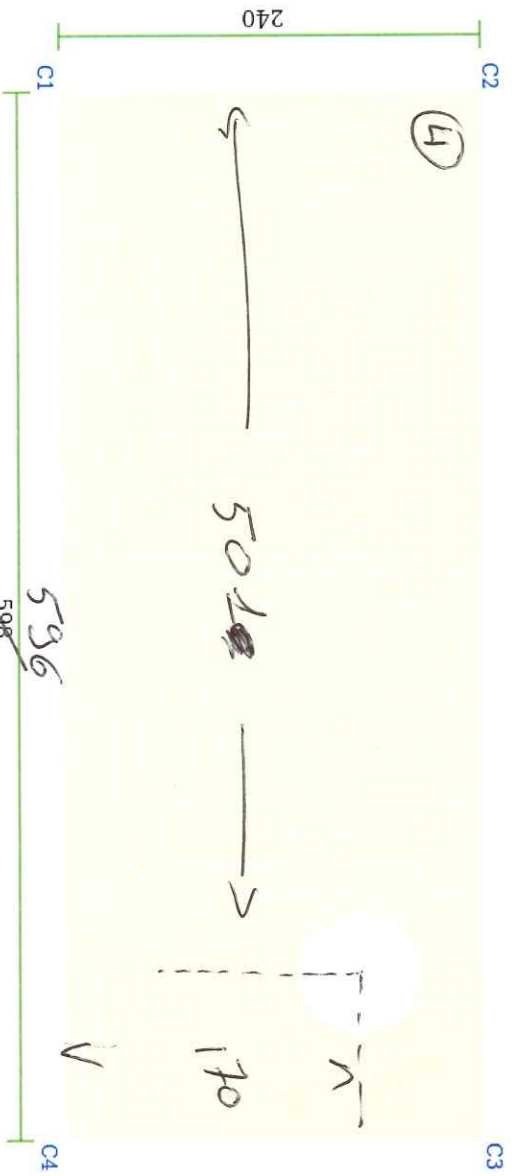

PKG-QF7310051649292-EX6DEPLAQ
Vue: Face avant - DEPOLI FACE AVANT

OK

Trempe / securit - extra clair, trempe depoli acide, laque ral9010 (ex6deplaq) - 6 mm JPP - L 130 x

PKG-2W2810051635582-EX6DEPLAQ

Vue: Face avant - DEPOLI FACE AVANT

Trempe / securit - extra clair, trempe depoli acide, laque ral9010 (ex6deplaq) - 6 mm.

Trempe / securit - extra clair, trempe depoli acide, laque ral9010 (ex6deplaq) - 6 mm JPP - L 539 x H 240 mm
Dc1 : x239, y170 Dia. 68 mm

Trempe / securit - extra clair, trempe depoli acide, laque ral9010 (ex6deplaq) - 6 mm jpp - L 598 x H 240 mm
Dc1: x503, y170 Dia. 68 mm

Trempe / securit - extra clair; trempe depoli acide, laque ral9010 (ex6deplaq) - 6 mm JPP - L 1483 x H 240 mm
Dcl: x250, y135 R35 Prise Double Horiz.