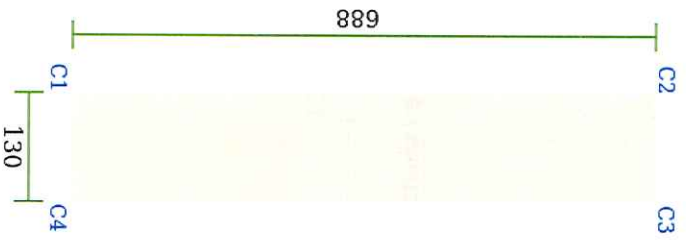

PKG-QF7310051649292-EX6DEPLAQ
Vue: Face avant - DEPOLI FACE AVANT

OK

Trempe / securit - extra clair, trempe depoli acide, laque ral9010 (ex6deplaq) - 6 mm JPP - L 130 x

PKG-2W2810051635582-EX6DEPLAQ

Vue: Face avant - DEPOLI FACE AVANT

Trempe / securit - extra clair, trempe depoli acide, laque ral9010 (ex6deplaq) - 6 mm.

Trempe / securit - extra clair, trempe depoli acide, laque ral9010 (ex6deplaq) - 6 mm JPP - L 539 x H 240 mm
Dc1 : x239, y170 Dia. 68 mm

Trempe / securit - extra clair, trempe depoli acide, laque ral9010 (ex6deplaq) - 6 mm jpp - L 598 x H 240 mm
Dc1: x503, y170 Dia. 68 mm

Trempe / securit - extra clair; trempe depoli acide, laque ral9010 (ex6deplaq) - 6 mm JPP - L 1483 x H 240 mm
Dcl: x250, y135 R35 Prise Double Horiz.